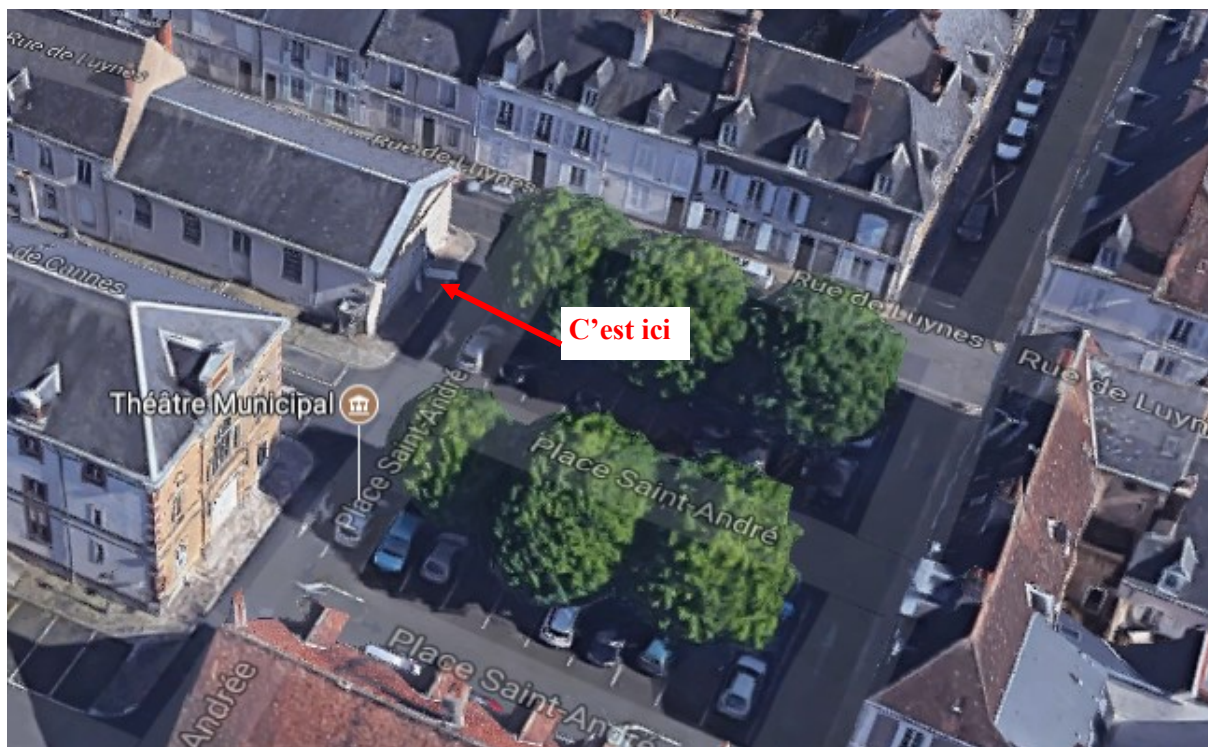

# 8<sup>EME</sup> CHAMPIONNAT RÉGIONAL DE SCRABBLE CLASSIQUE

Organisé par le club de Scrabble de Châteaudun

Dimanche 03 mars 2019 - 14H00

Salle Saint-André  
Place Saint-André  
Châteaudun

Inscriptions au plus tard le 1er mars 2019 auprès de  
Frédéric MOSBACH (mainvilliers.scrabble@orange.fr)

Qui pour succéder à Rémi Grimal ?  
5 rondes jouées pour un titre

Profitez du caractère central de notre centre pour participer à cet important  
rendez-vous de la saison

Droits d'inscription : 8 € par joueur (50% de réduction pour les jeunes) - Règlement sur place

Pour la salle Saint-André : arriver sur la place du 18 octobre, prendre rue de Luynes et ensuite tout de suite à droite, place St-André. La salle est tout de suite à droite, le bâtiment suivant étant le théâtre.